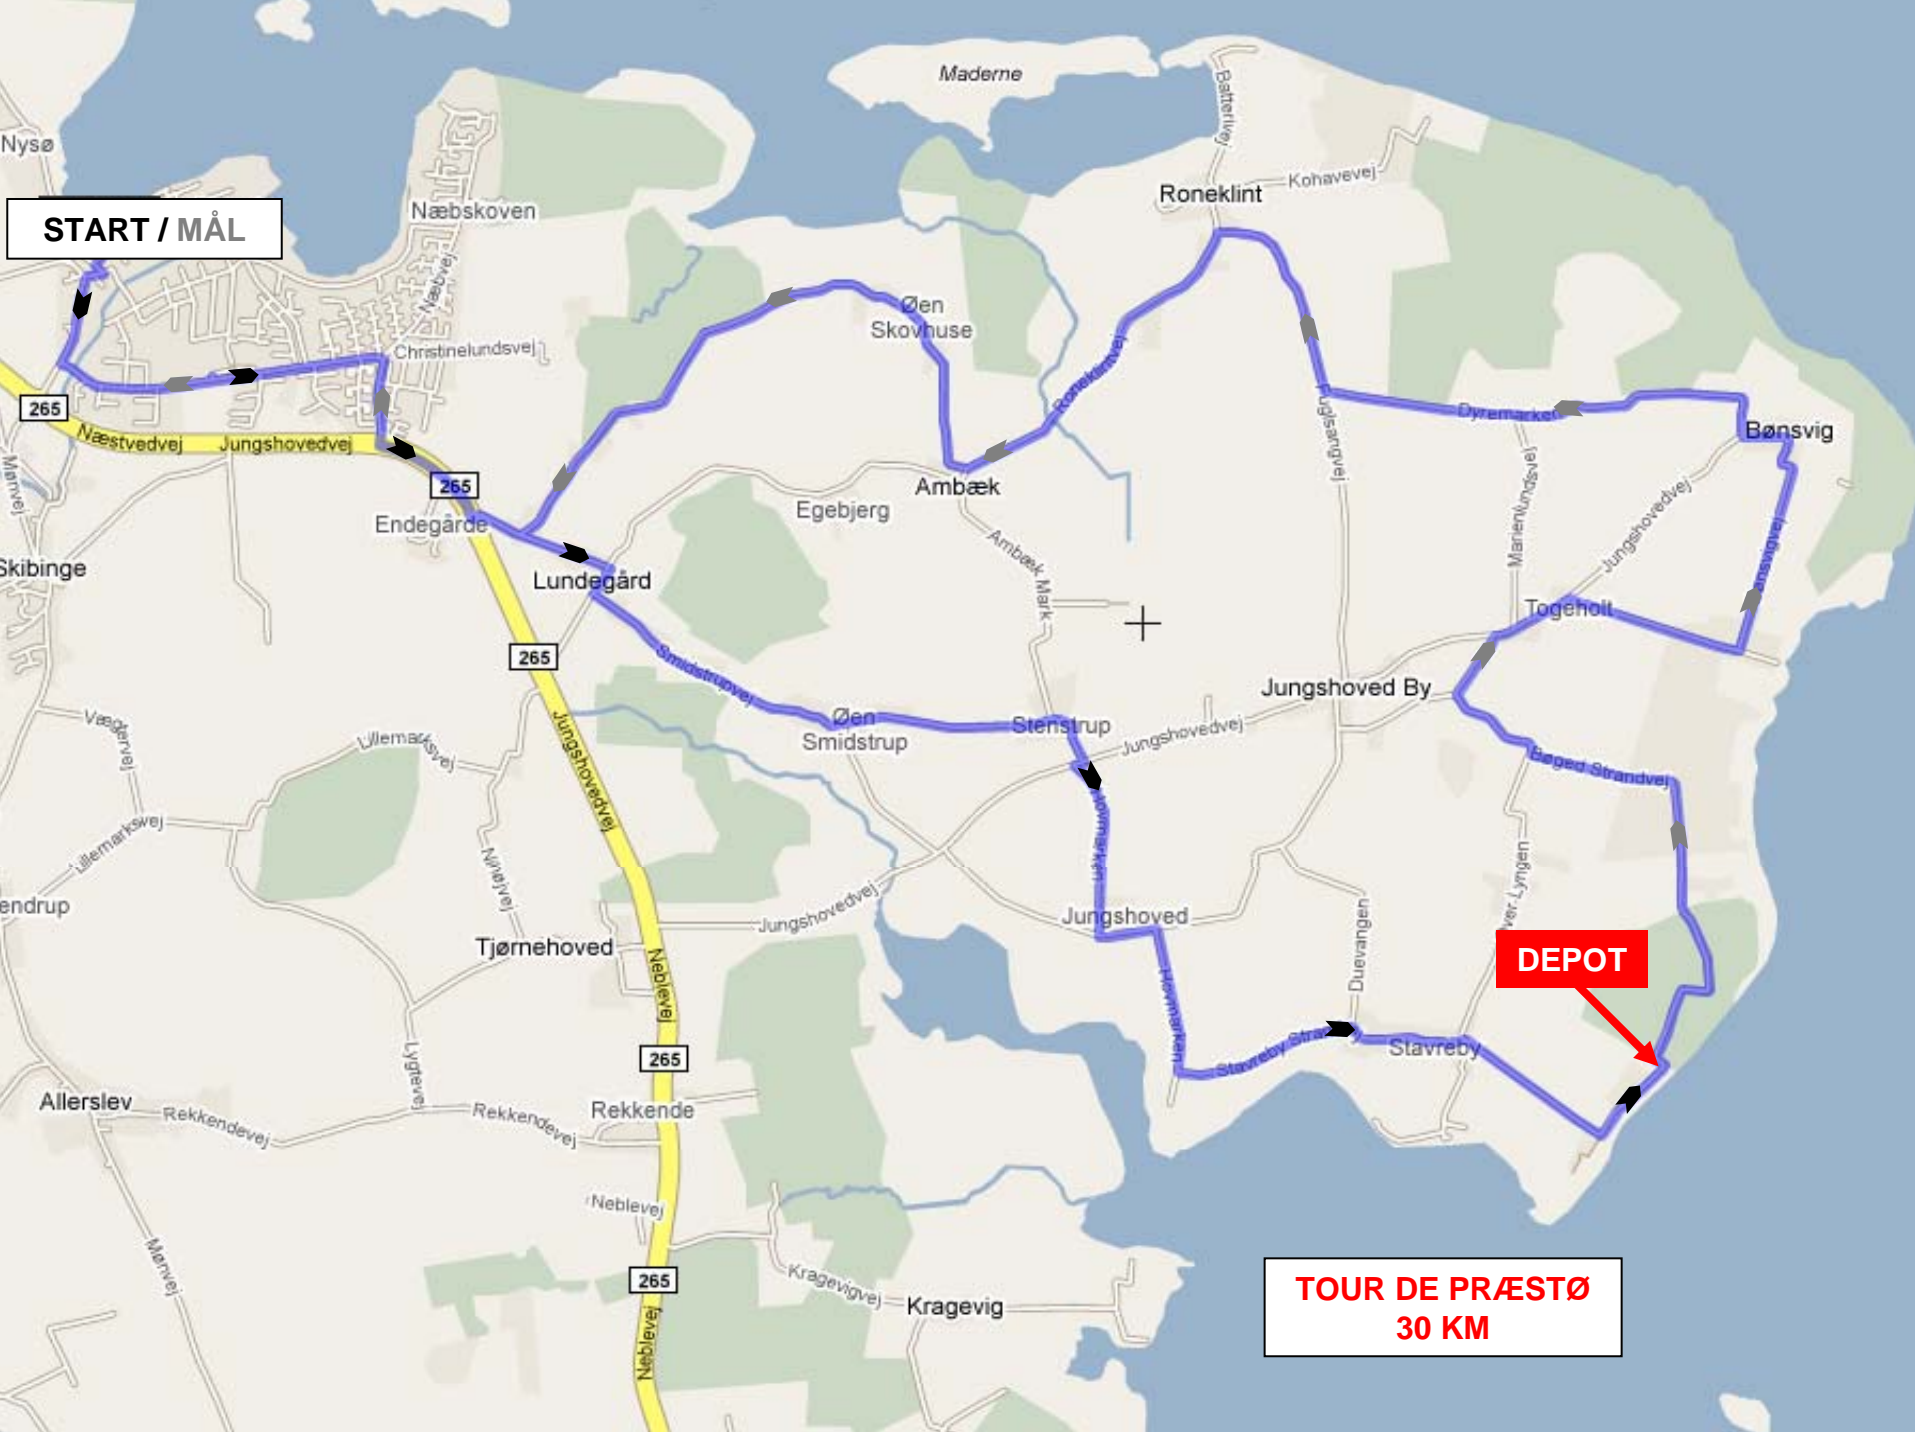

**TOUR DE PRÆSTØ
15 KM**

START / MÅL

START / MÅL

DEPOT

**TOUR DE PRÆSTØ
30 KM**