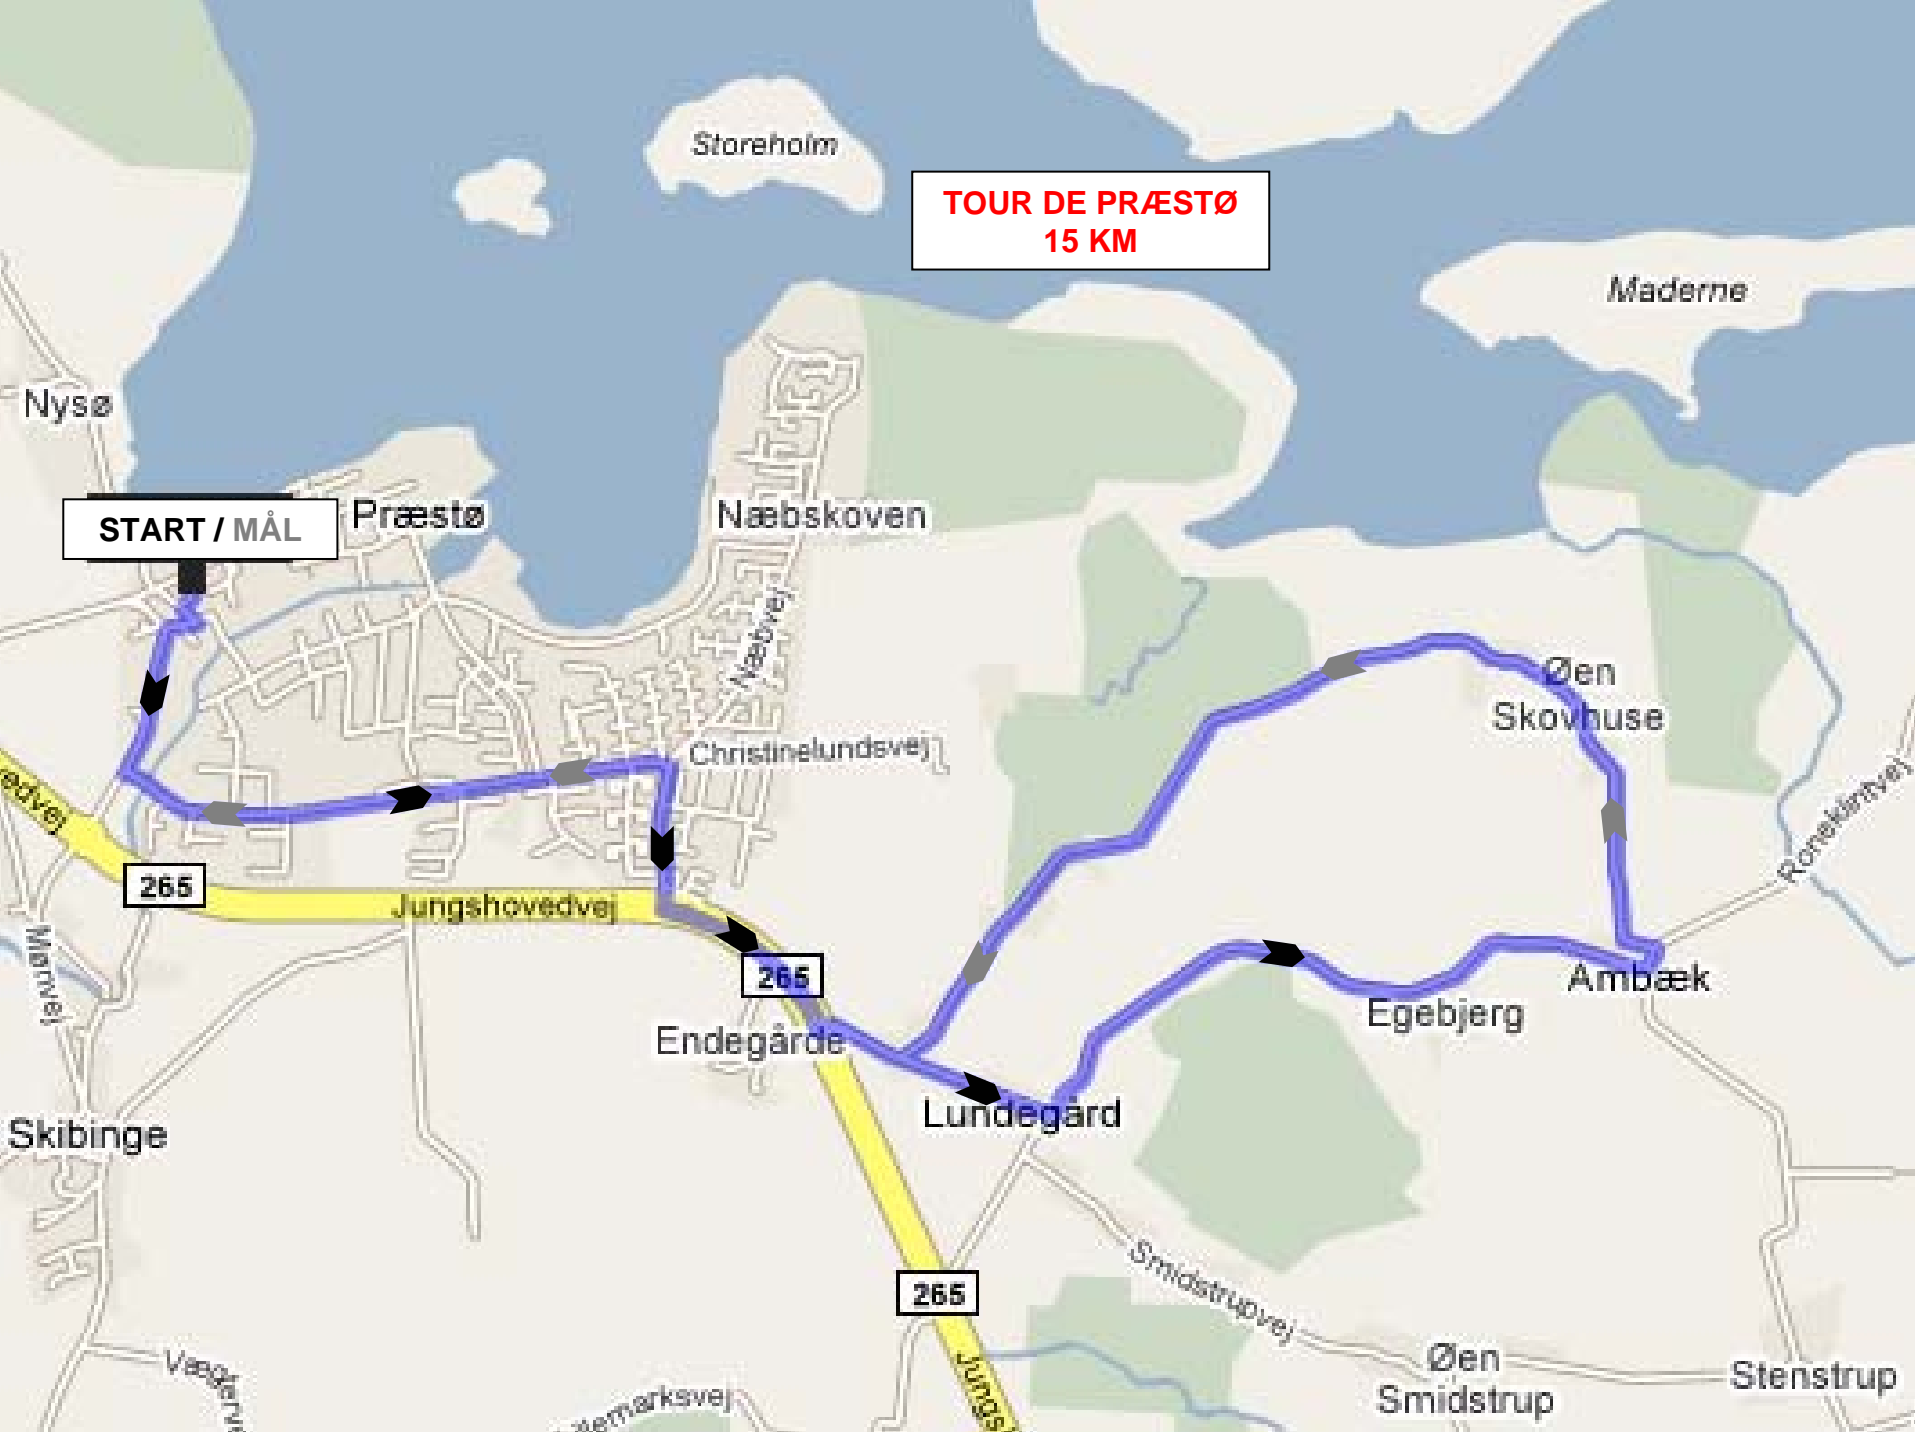

**TOUR DE PRÆSTØ
15 KM**

START / MÅL

START / MÅL

DEPOT

**TOUR DE PRÆSTØ
30 KM**